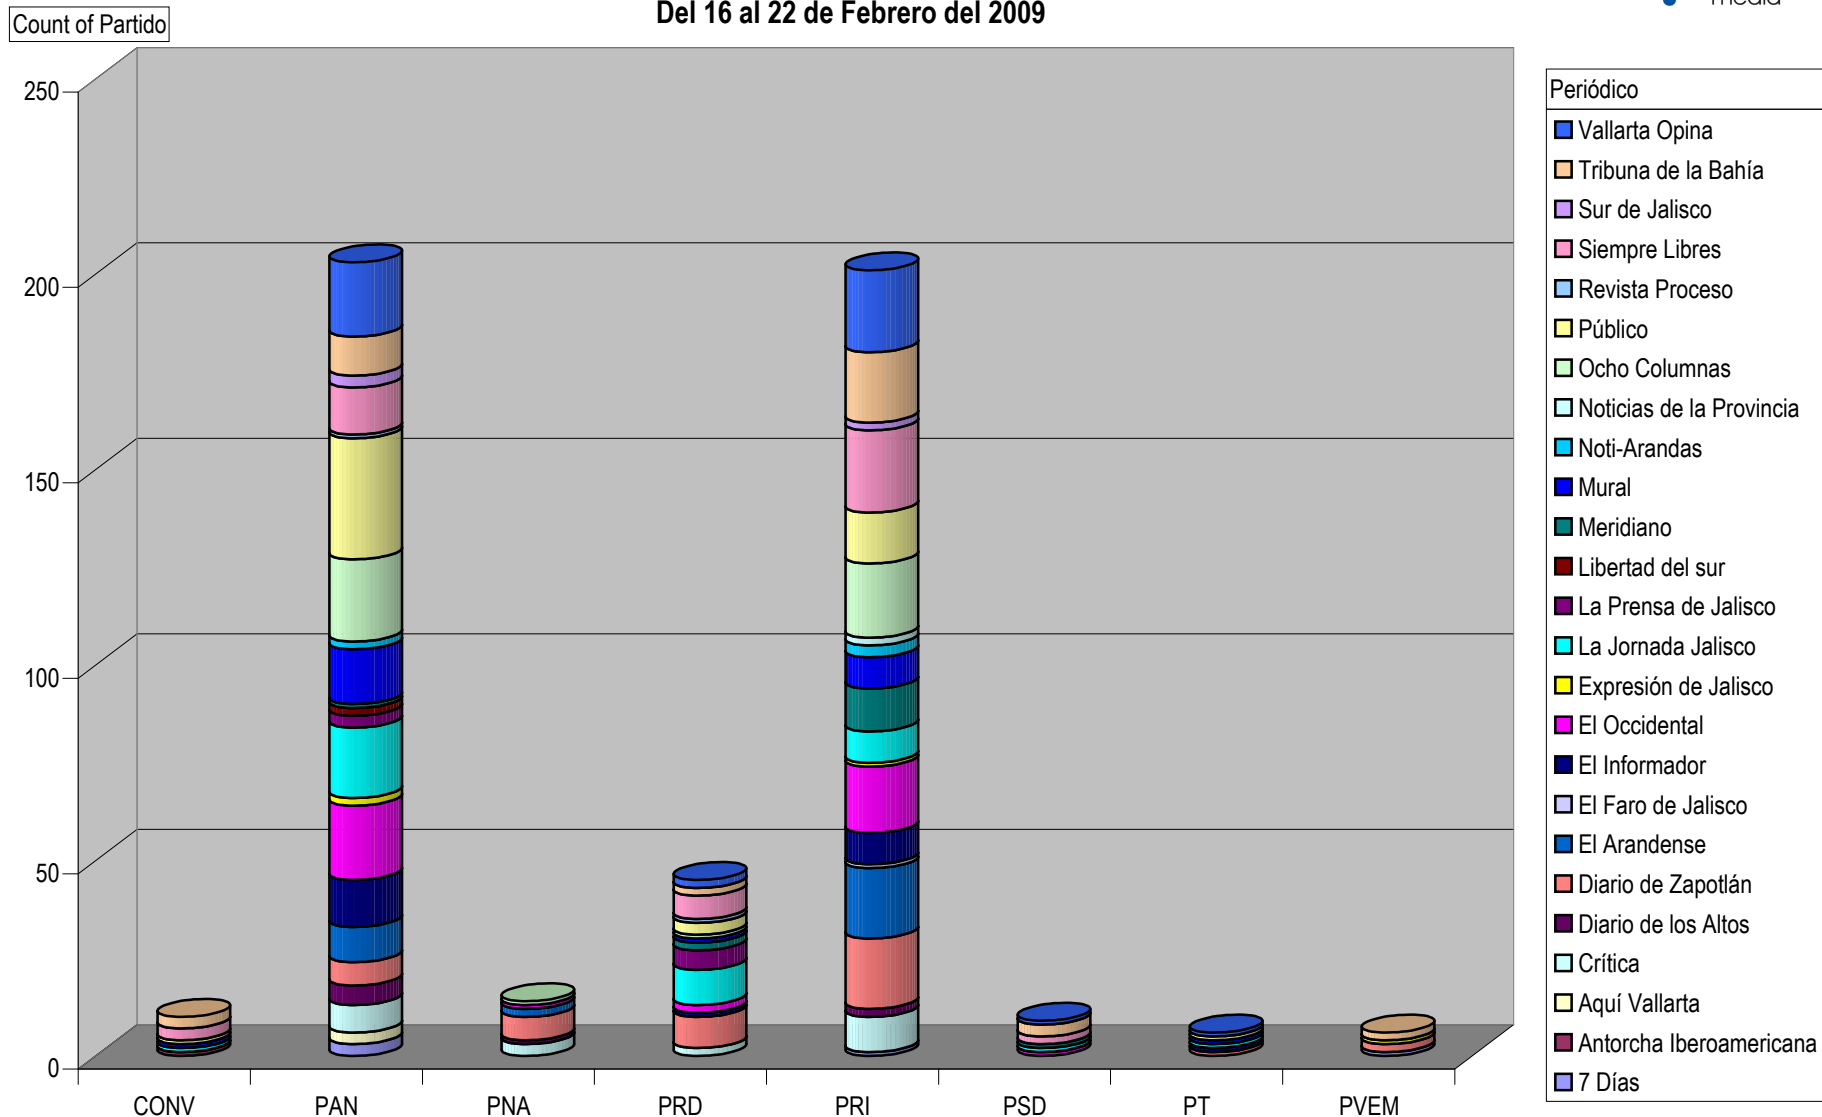

ACUMULADO DE NOTAS INFORMATIVAS POR PARTIDO Y PERIÓDICO Del 16 al 22 de Febrero del 2009

Nota: Cualquier Partido Político o Coalición no reflejado en la presente gráfica es indicativo de que no tuvo participación en el Periodo del Informe, Periódico o Plaza Respectiva. Los medios no mencionados no generaron información en el periodo.

Partido

ACUMULADO DE NOTAS INFORMATIVAS POR PARTIDO Y PERIÓDICO

Nota: Cualquier Partido Político o Coalición no reflejado en la presente gráfica es indicativo de que no tuvo participación en el Periodo del Informe, Periódico o Plaza Respectiva. Los medios no mencionados no generaron información en el periodo.

Plaza Arandas

Count of Partido

ACUMULADO DE NOTAS INFORMATIVAS POR PARTIDO, CIUDAD Y PERIÓDICO

Periódico
Noti-Arandas
El Arandense

	PAN	PNA	PRI
Noti-Arandas	2		3
El Arandense	9	2	18

Nota: Cualquier Partido Político o Coalición no reflejado en la presente gráfica es indicativo de que no tuvo participación en el Periodo del Informe, Periódico o Plaza Respectiva. Los medios no mencionados no

Partido

Plaza Ciudad Guzmán

ACUMULADO DE NOTAS INFORMATIVAS POR PARTIDO. CIUDAD Y PERIÓDICO

Count of Partido

Periódico
Sur de Jalisco
Libertad del sur
Diario de Zapotlán

Periódico	PAN	PNA	PRD	PRI	PT	PVEM
Sur de Jalisco	3			2		
Libertad del sur	2					
Diario de Zapotlán	6	6	8	18	1	2