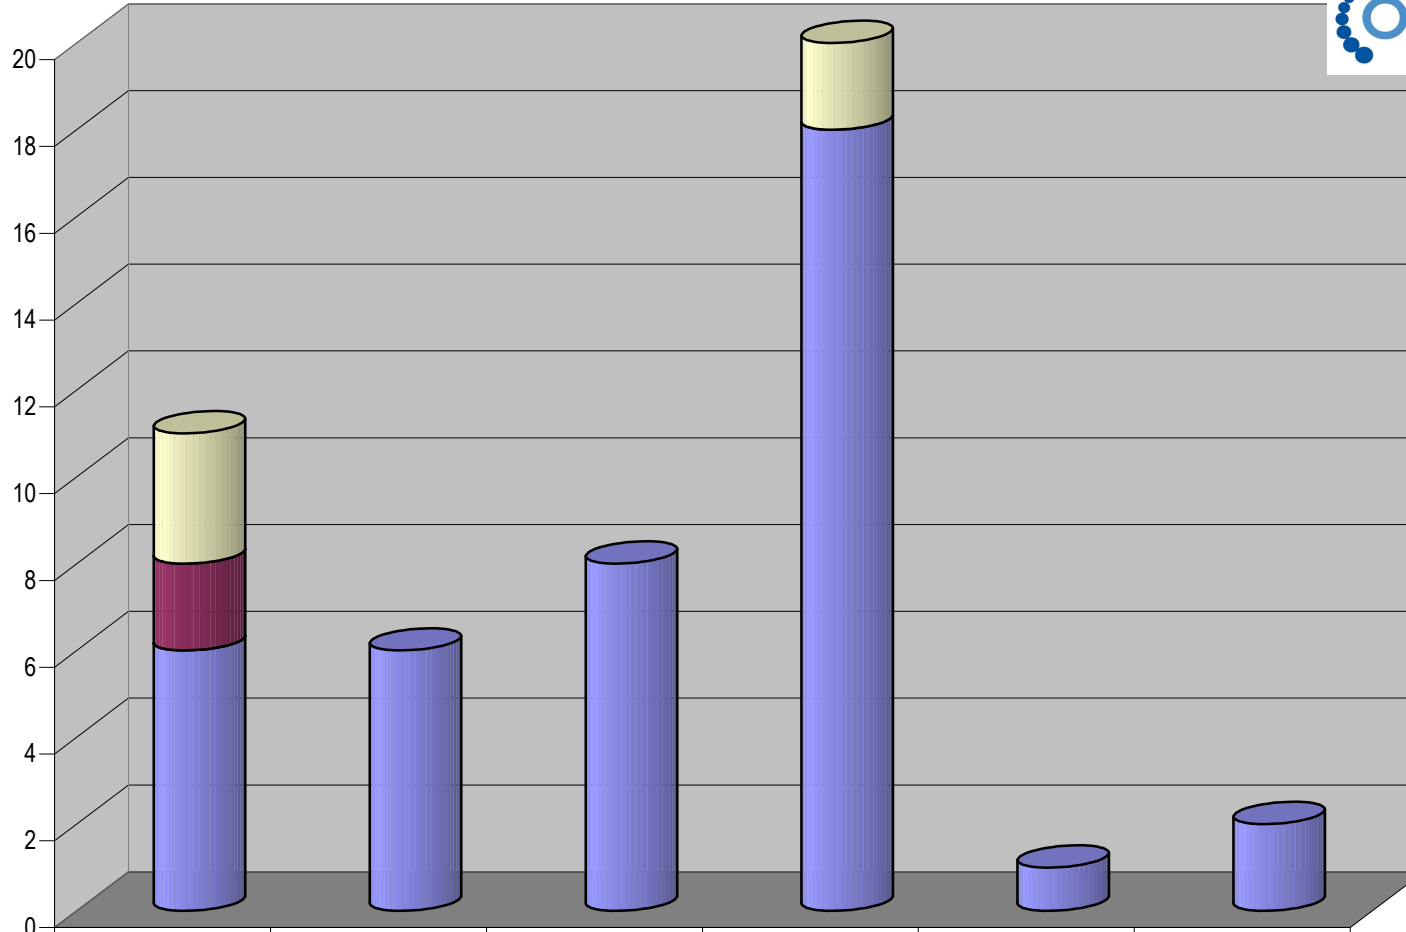

Partido

Plaza Ciudad Guzmán

ACUMULADO DE NOTAS INFORMATIVAS POR PARTIDO. CIUDAD Y PERIÓDICO

Count of Partido

Periódico
Sur de Jalisco
Libertad del sur
Diario de Zapotlán

Periódico	PAN	PNA	PRD	PRI	PT	PVEM
Sur de Jalisco	3			2		
Libertad del sur	2					
Diario de Zapotlán	6	6	8	18	1	2