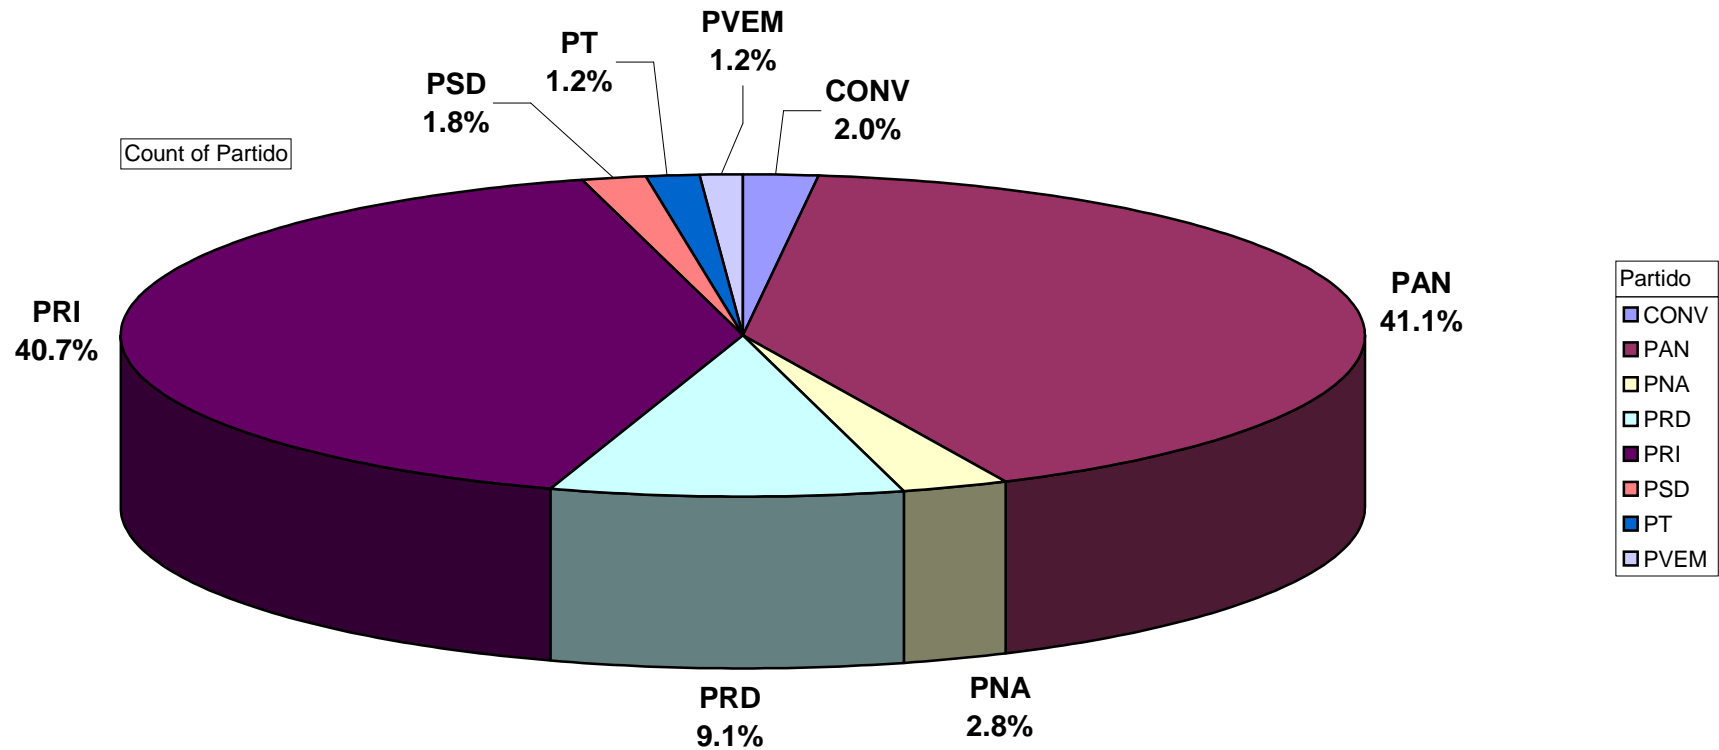

ACUMULADO DE NOTAS INFORMATIVAS POR PARTIDO Y PERIÓDICO Del 16 al 22 de Febrero del 2009

Nota: Cualquier Partido Político o Coalición no reflejado en la presente gráfica es indicativo de que no tuvo participación en el Periodo del Informe, Periódico o Plaza Respectiva. Los medios no mencionados no generaron información en el periodo.

Partido

ACUMULADO DE NOTAS INFORMATIVAS POR PARTIDO Y PERIÓDICO

Nota: Cualquier Partido Político o Coalición no reflejado en la presente gráfica es indicativo de que no tuvo participación en el Periodo del Informe, Periódico o Plaza Respectiva. Los medios no mencionados no generaron información en el periodo.

Plaza Arandas

Count of Partido

ACUMULADO DE NOTAS INFORMATIVAS POR PARTIDO, CIUDAD Y PERIÓDICO

Periódico
Noti-Arandas
El Arandense

	PAN	PNA	PRI
Noti-Arandas	2		3
El Arandense	9	2	18

Nota: Cualquier Partido Político o Coalición no reflejado en la presente gráfica es indicativo de que no tuvo participación en el Periodo del Informe, Periódico o Plaza Respectiva. Los medios no mencionados no