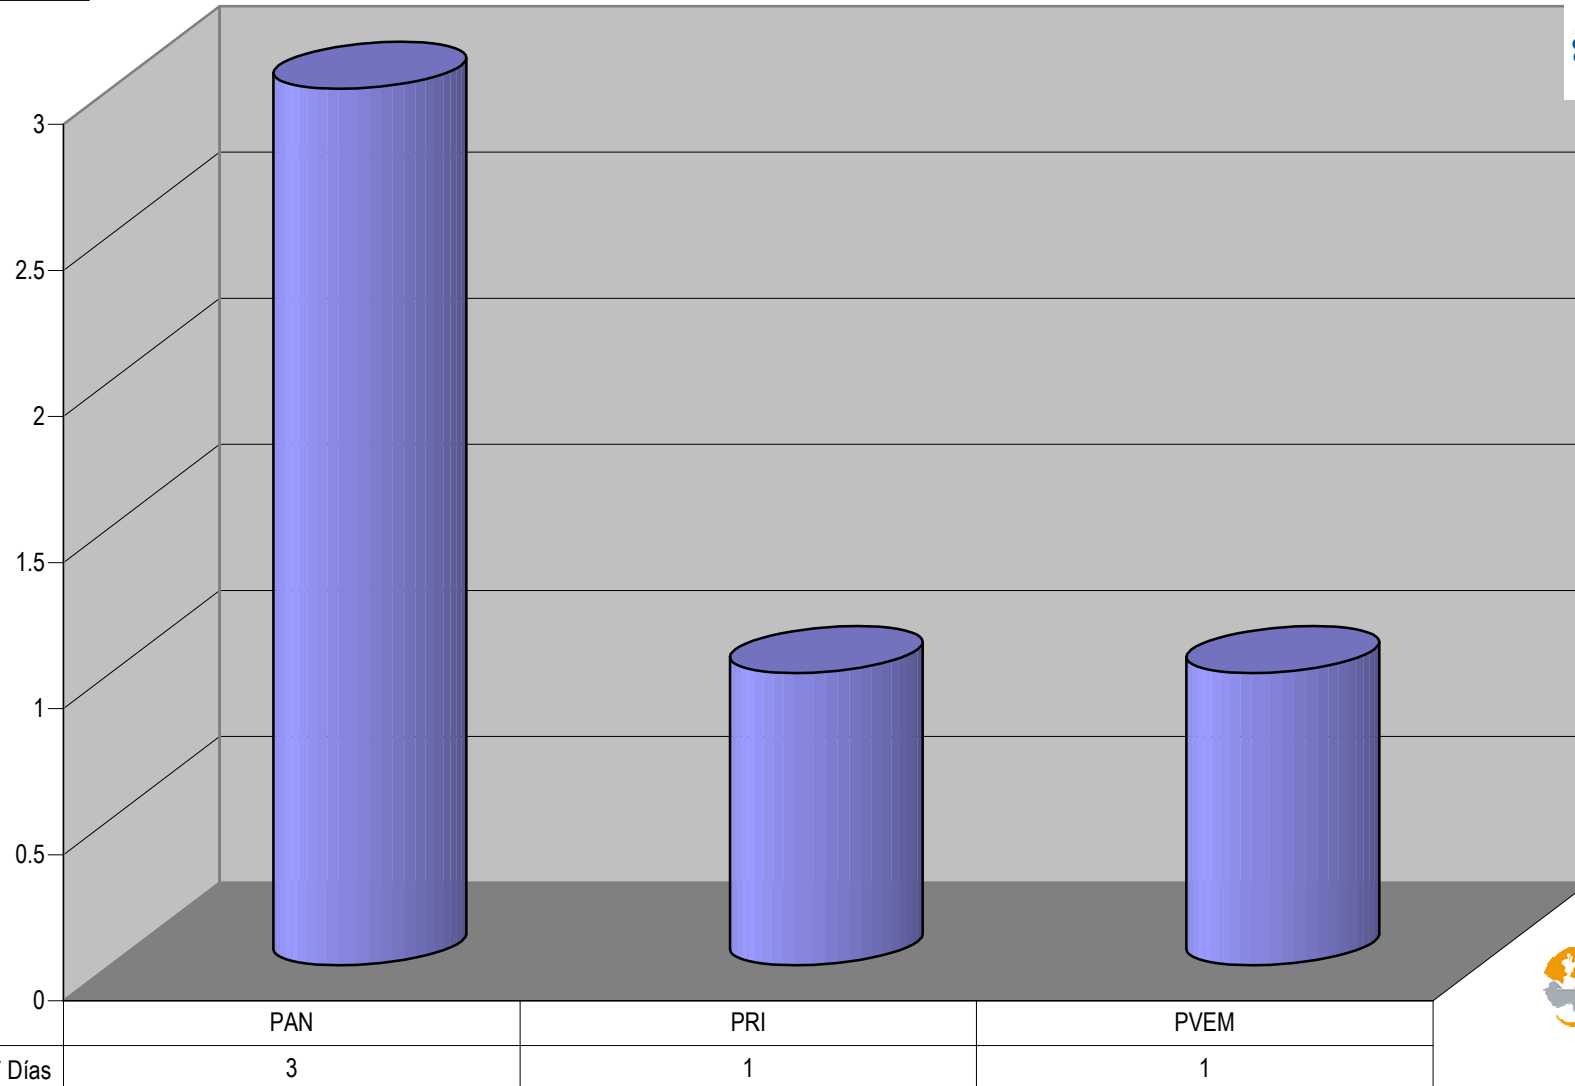

Partido

Plaza Puerto Vallarta

Count of Partido

ACUMULADO DE NOTAS INFORMATIVAS POR PARTIDO, CIUDAD Y PERIÓDICO

Periódico	
■	Vallarta Opina
■	Tribuna de la Bahía
■	Siempre Libres
■	Meridiano
■	Aquí Vallarta

	CONV	PAN	PRD	PRI	PSD	PT	PVEM
■ Vallarta Opina		19	2	21	1	1	
■ Tribuna de la Bahía	3	10	2	18	3		2
■ Siempre Libres	3	12	6	21	2		
■ Meridiano		1	2	11	1		
■ Aquí Vallarta		3					

Nota: Cualquier Partido Político o Coalición no reflejado en la presente gráfica es indicativo de que no tuvo participación en el Periodo del Informe, Periódico o Plaza Respectiva. Los medios no mencionados no generaron información en el periodo.

Partido

Plaza Tepatlán

Count of Partido

ACUMULADO DE NOTAS INFORMATIVAS POR PARTIDO, CIUDAD Y PERIÓDICO

Periódico
7 Días

Nota: Cualquier Partido Político o Coalición no reflejado en la presente gráfica es indicativo de que no tuvo participación en el Período del Informe, Periódico o Plaza Respectiva. Los medios no mencionados no generaron información en el periodo.