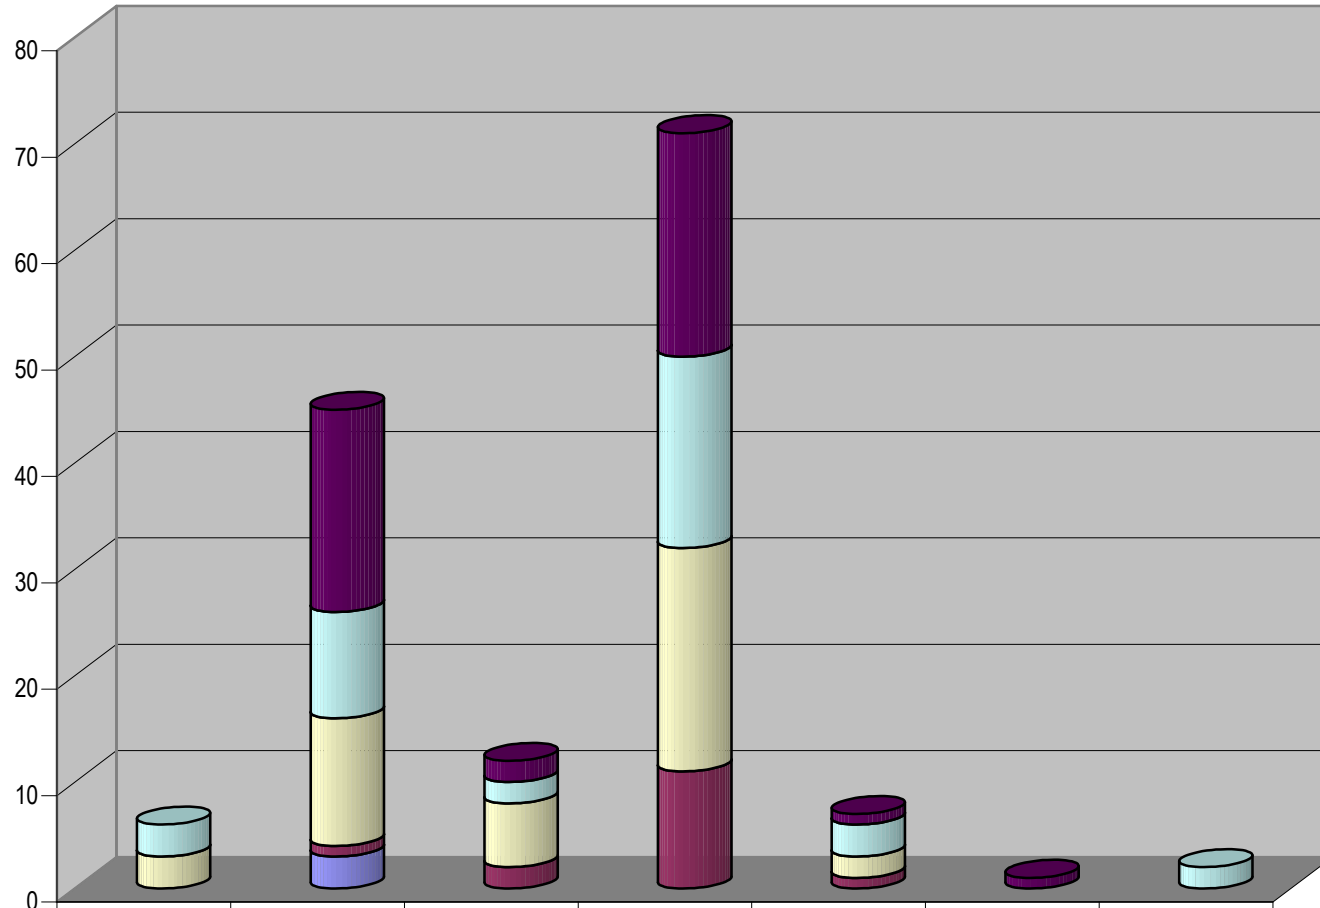

Partido

Plaza Ocotlán

Count of Partido

ACUMULADO DE NOTAS INFORMATIVAS POR PARTIDO, CIUDAD Y PERIÓDICO

Nota: Cualquier Partido Político o Coalición no reflejado en la presente gráfica es indicativo de que no tuvo participación en el Periodo del Informe, Periódico o Plaza Respectiva. Los medios no mencionados no generaron información en el periodo.

Partido

Plaza Puerto Vallarta

Count of Partido

ACUMULADO DE NOTAS INFORMATIVAS POR PARTIDO, CIUDAD Y PERIÓDICO

Periódico	
■	Vallarta Opina
■	Tribuna de la Bahía
■	Siempre Libres
■	Meridiano
■	Aquí Vallarta